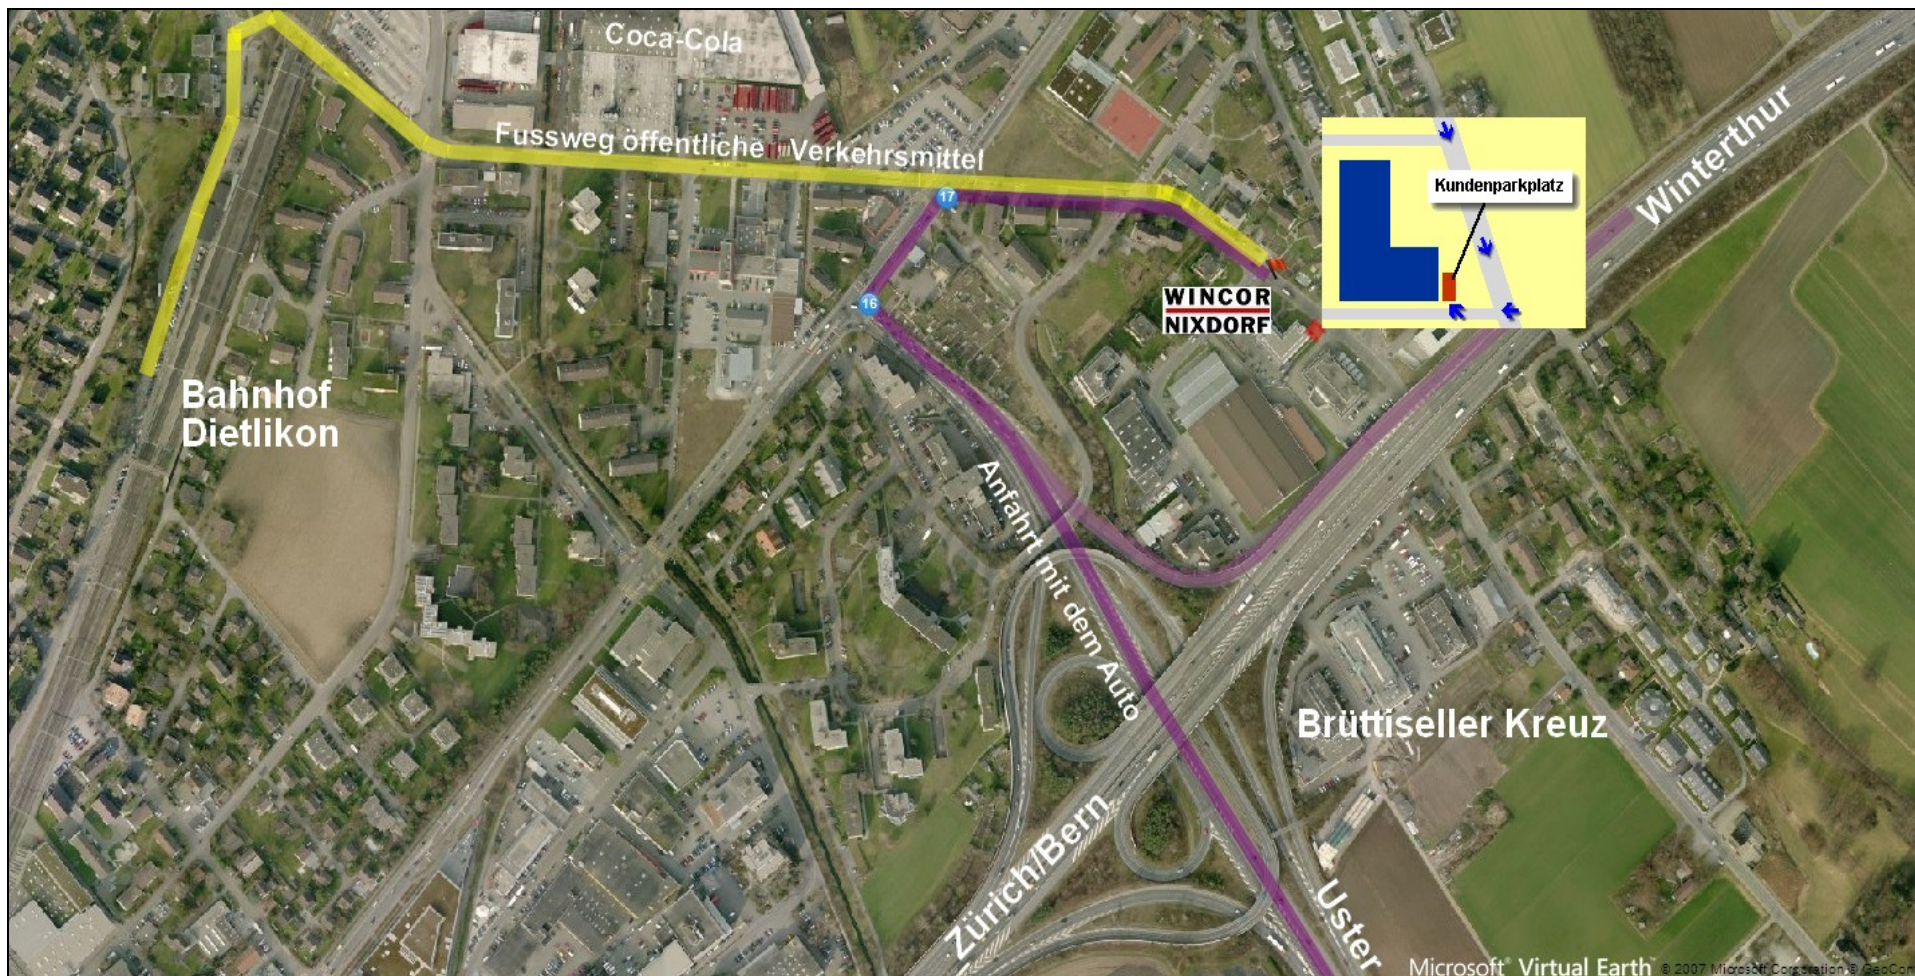

Anfahrtskizze Wincor Nixdorf, Brüttisellen

Bahn

Mit der Bahn bis Station Bahnhof Dietlikon (S3, S8)
Vom Bahnhof zu Fuss ca. 15 Minuten

Wincor Nixdorf AG

Stationsstrasse 5
8306 Brüttisellen

044 835 34 00