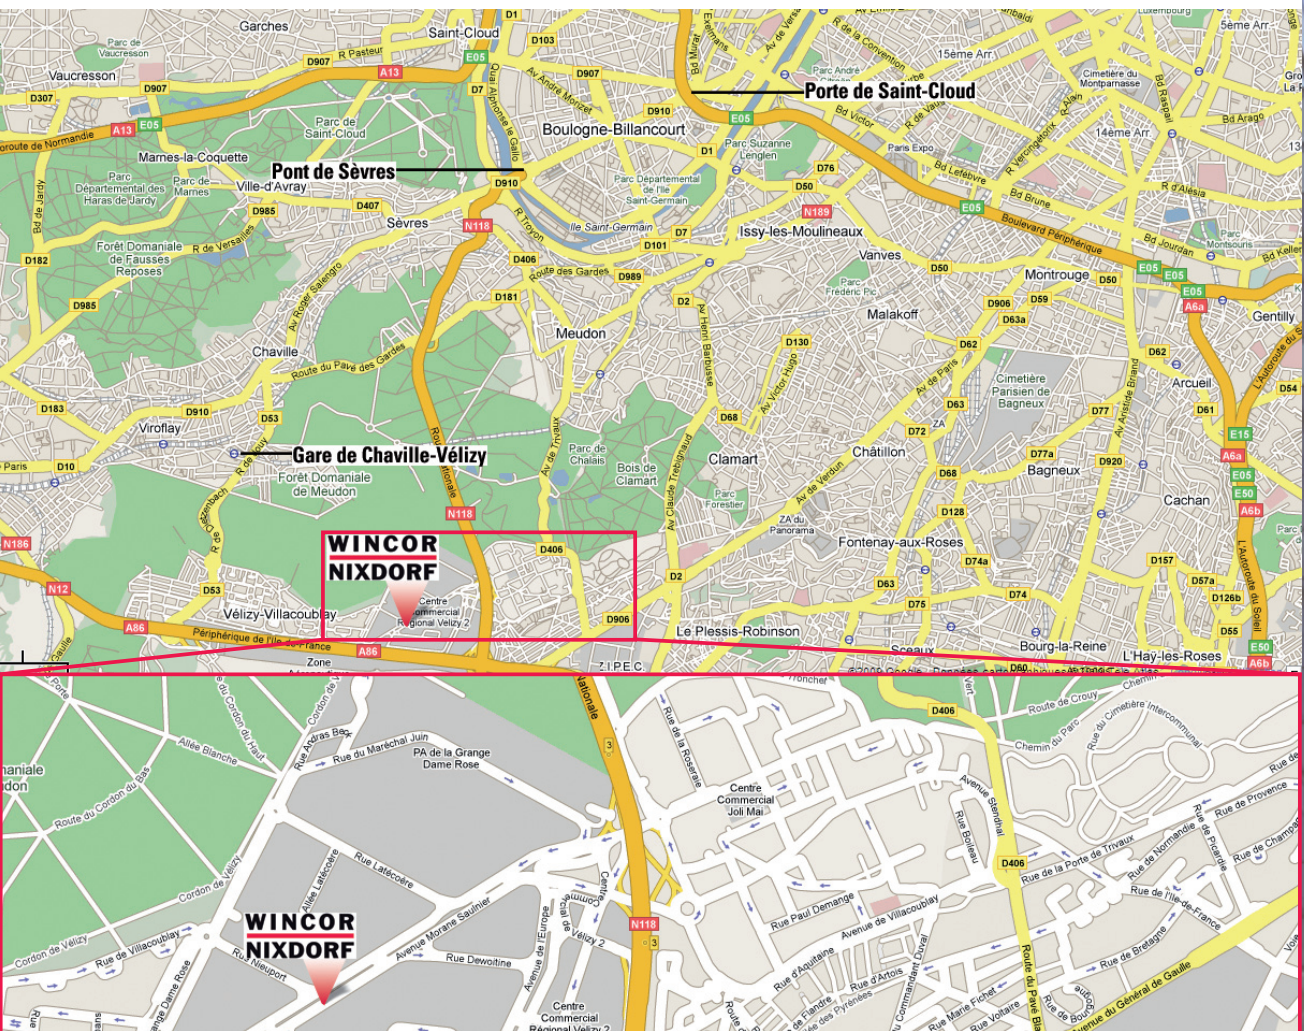

## > Accès au Crystalys

**L'adresse du Crystalys est : 6 avenue Morane Saulnier - 78140 Vélizy Villacoublay**

### Accès par la route

En venant de Paris : prendre direction Pont de Sèvres puis la prendre la N 118 vers Chartres/Nantes/Orléans/Bordeaux jusqu'à la sortie n°3.

Prendre la sortie n° 3 Vélizy Zone d'emplois Centre Commercial Régional, puis suivre l'avenue Morane Saulnier côté numéros impair.

Dépasser l'immeuble sur l'autre côté de l'avenue puis tourner à gauche à l'intersection pour aller côté numéros pairs. L'immeuble se situe ensuite sur votre droite.

#### Par le Tram T2

Arrêt Musée de Sèvres puis bus

Descendre à l'arrêt Dautier ou Dewoitine. L'arrêt Latecoere est un peu plus éloigné mais dessert également cette zone géographique.